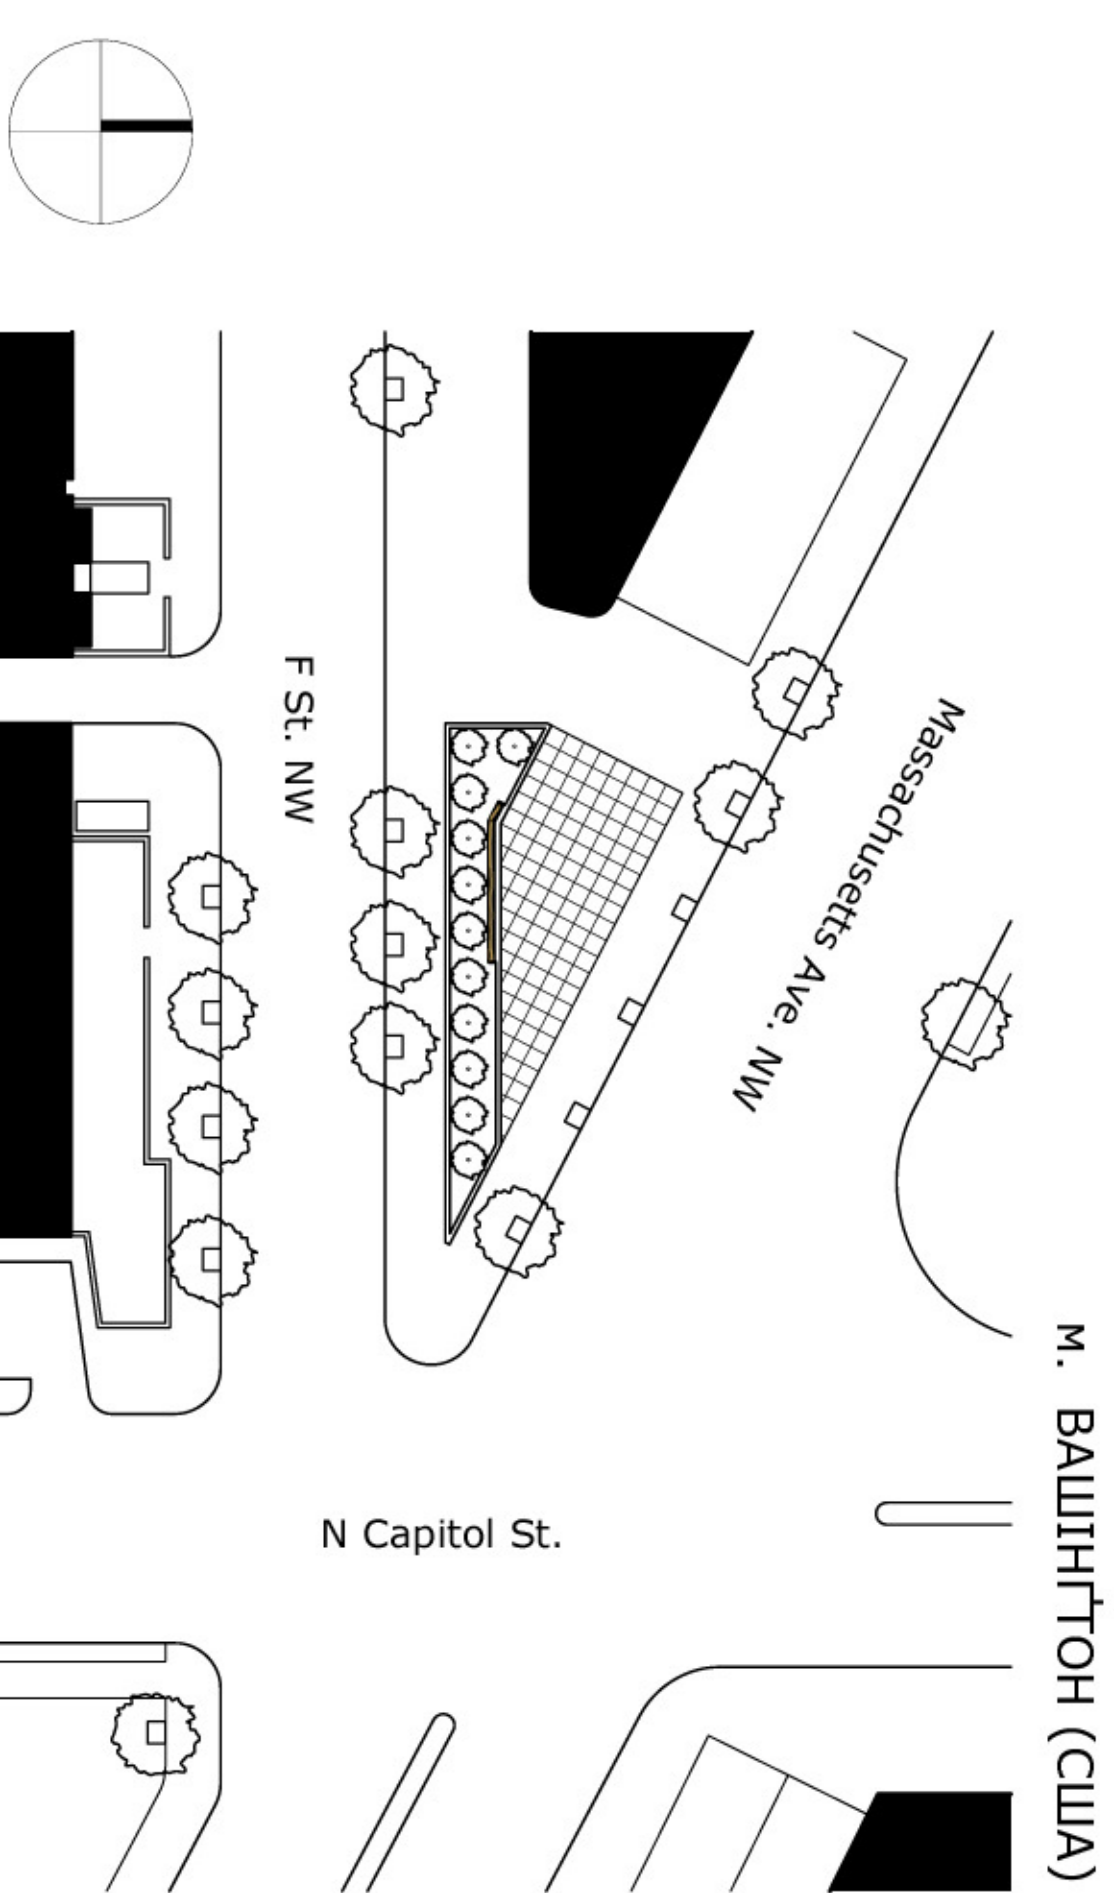

150757

ПАМ'ЯТНИК ЖЕРТВАМ ГОЛОДОМОРУ

ВИСОКИЙ БАРЕЛЬЕФ

ГЛИБОКИЙ ГОРЕЛЬЕФ

ПЕРЕРІЗ СКУЛЬПТУРИ М 1:20

FAMINE –
GENOCIDE
IN UKRAINE

HOLODOMOR 1932-1933

ФАСАД СКУЛЬПТУРИ М 1:20

ПЛАН М 1:100

ГОЛОВНІ ЕЛЕМЕНТИ:

- 1 СКУЛЬПТУРА "ПОЛЕ ПШЕНИЦІ"
Бронза
- 2 КЛУМБА
Гранітний бордюор, ліріоне
- 3 ДЕРЕВА
Батряні буки
- 4 МОЩЕННЯ "ВИШИВКА"
Гранітні плитки

ГЕНЕРАЛЬНИЙ ПЛАН М 1:500