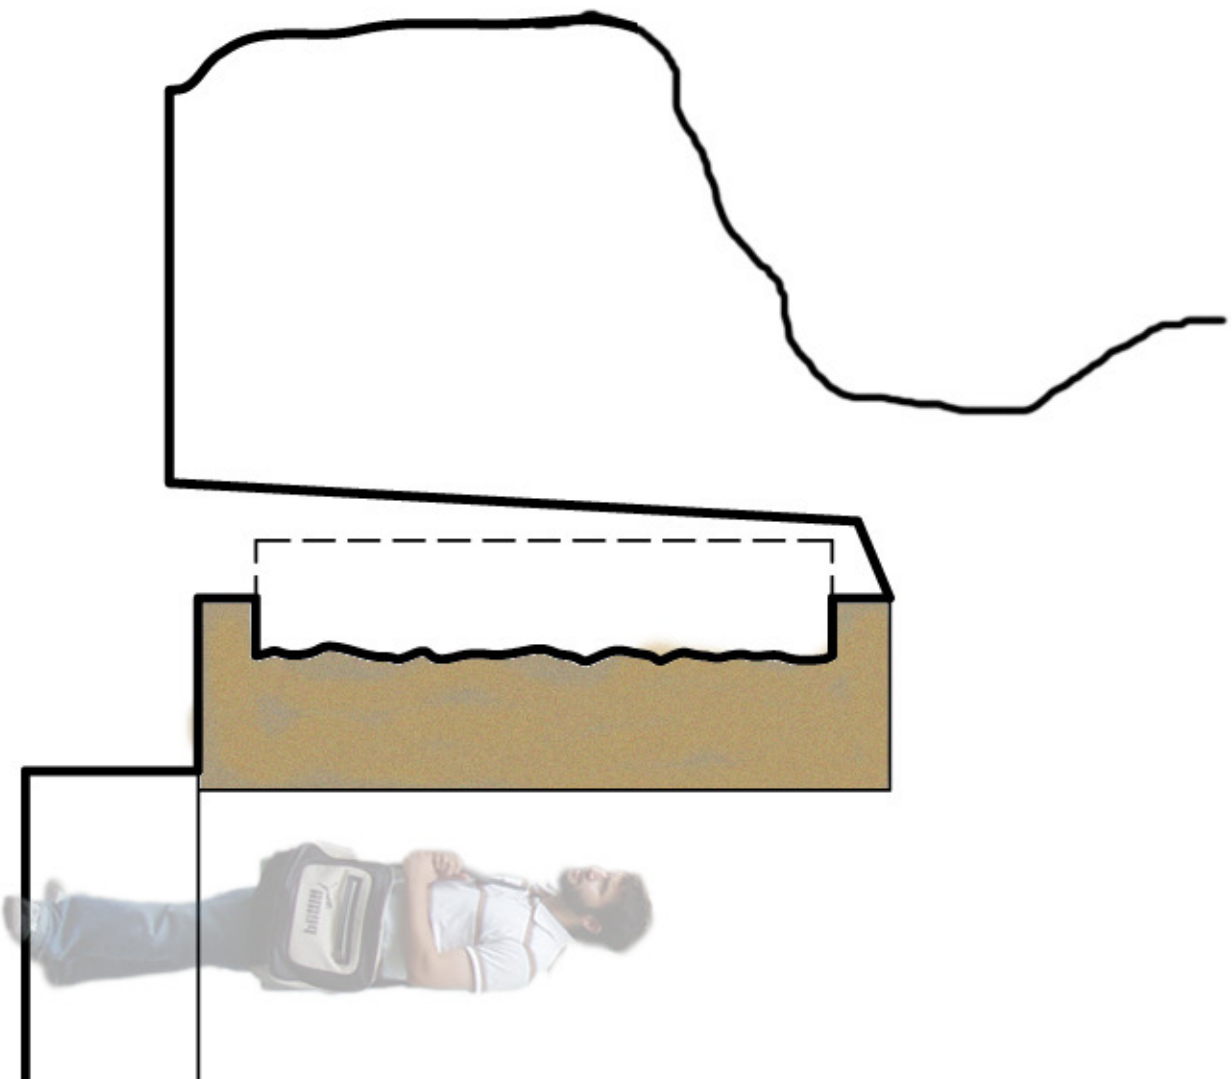

150757

ПАМ'ЯТНИК ЖЕРТВАМ ГОЛОДОМОРУ

ВИСОКИЙ БАРЕЛЬЕФ

ГЛИБОКИЙ ГОРЕЛЬЕФ

ПЕРЕРІЗ СКУЛЬПТУРИ М 1:20

FAMINE –
GENOCIDE
IN UKRAINE

HOLODOMOR 1932-1933

ФАСАД СКУЛЬПТУРИ М 1:20

ПЛАН М 1:100

ГОЛОВНІ ЕЛЕМЕНТИ:

- 1 СКУЛЬПТУРА "ПОЛЕ ПШЕНИЦІ"
Бронза
- 2 КЛУМБА
Гранітний бордюор, ліріоне
- 3 ДЕРЕВА
Батряні буки
- 4 МОЩЕННЯ "ВИШИВКА"
Гранітні плитки

ГЕНЕРАЛЬНИЙ ПЛАН М 1:500