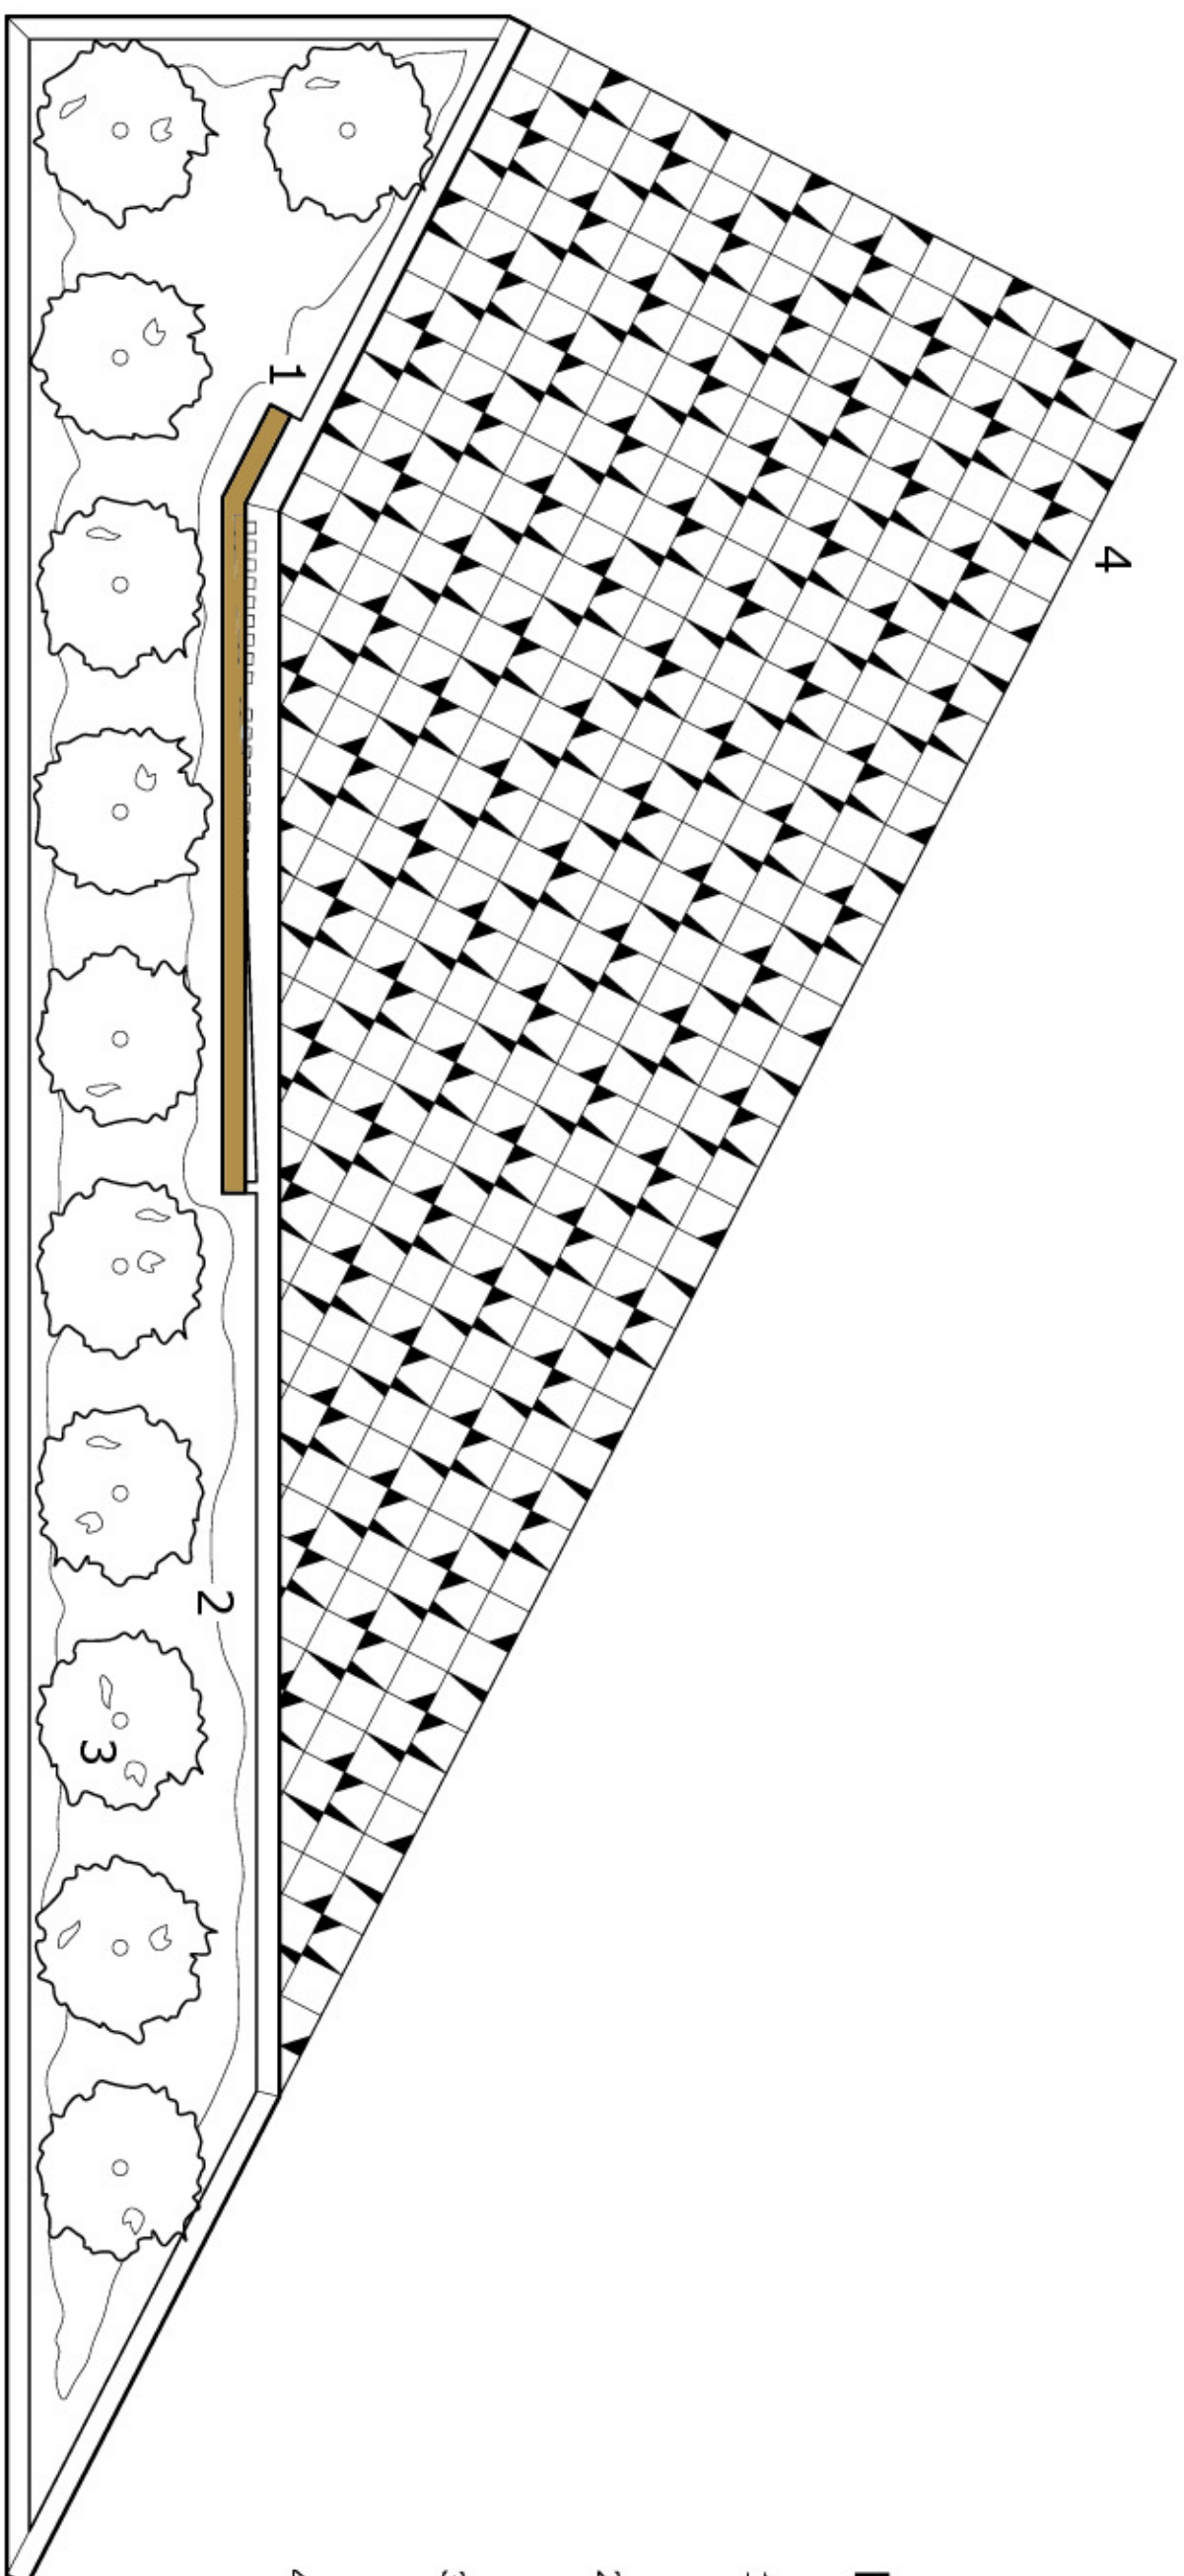

150757

ПАМ'ЯТНИК ЖЕРТВАМ ГОЛОДОМОРУ

ВИСОКИЙ БАРЕЛЬЕФ

ГЛИБОКИЙ ГОРЕЛЬЕФ

ПЕРЕРІЗ СКУЛЬПТУРИ М 1:20

FAMINE –
GENOCIDE
IN UKRAINE

HOLODOMOR 1932-1933

ФАСАД СКУЛЬПТУРИ М 1:20

ПЛАН М 1:100

ГОЛОВНІ ЕЛЕМЕНТИ:

- 1 СКУЛЬПТУРА "ПОЛЕ ПШЕНИЦІ"
Бронза
- 2 КЛУМБА
Гранітний бордюор, ліріоне
- 3 ДЕРЕВА
Батряні буки
- 4 МОЩЕННЯ "ВИШИВКА"
Гранітні плитки

ГЕНЕРАЛЬНИЙ ПЛАН М 1:500